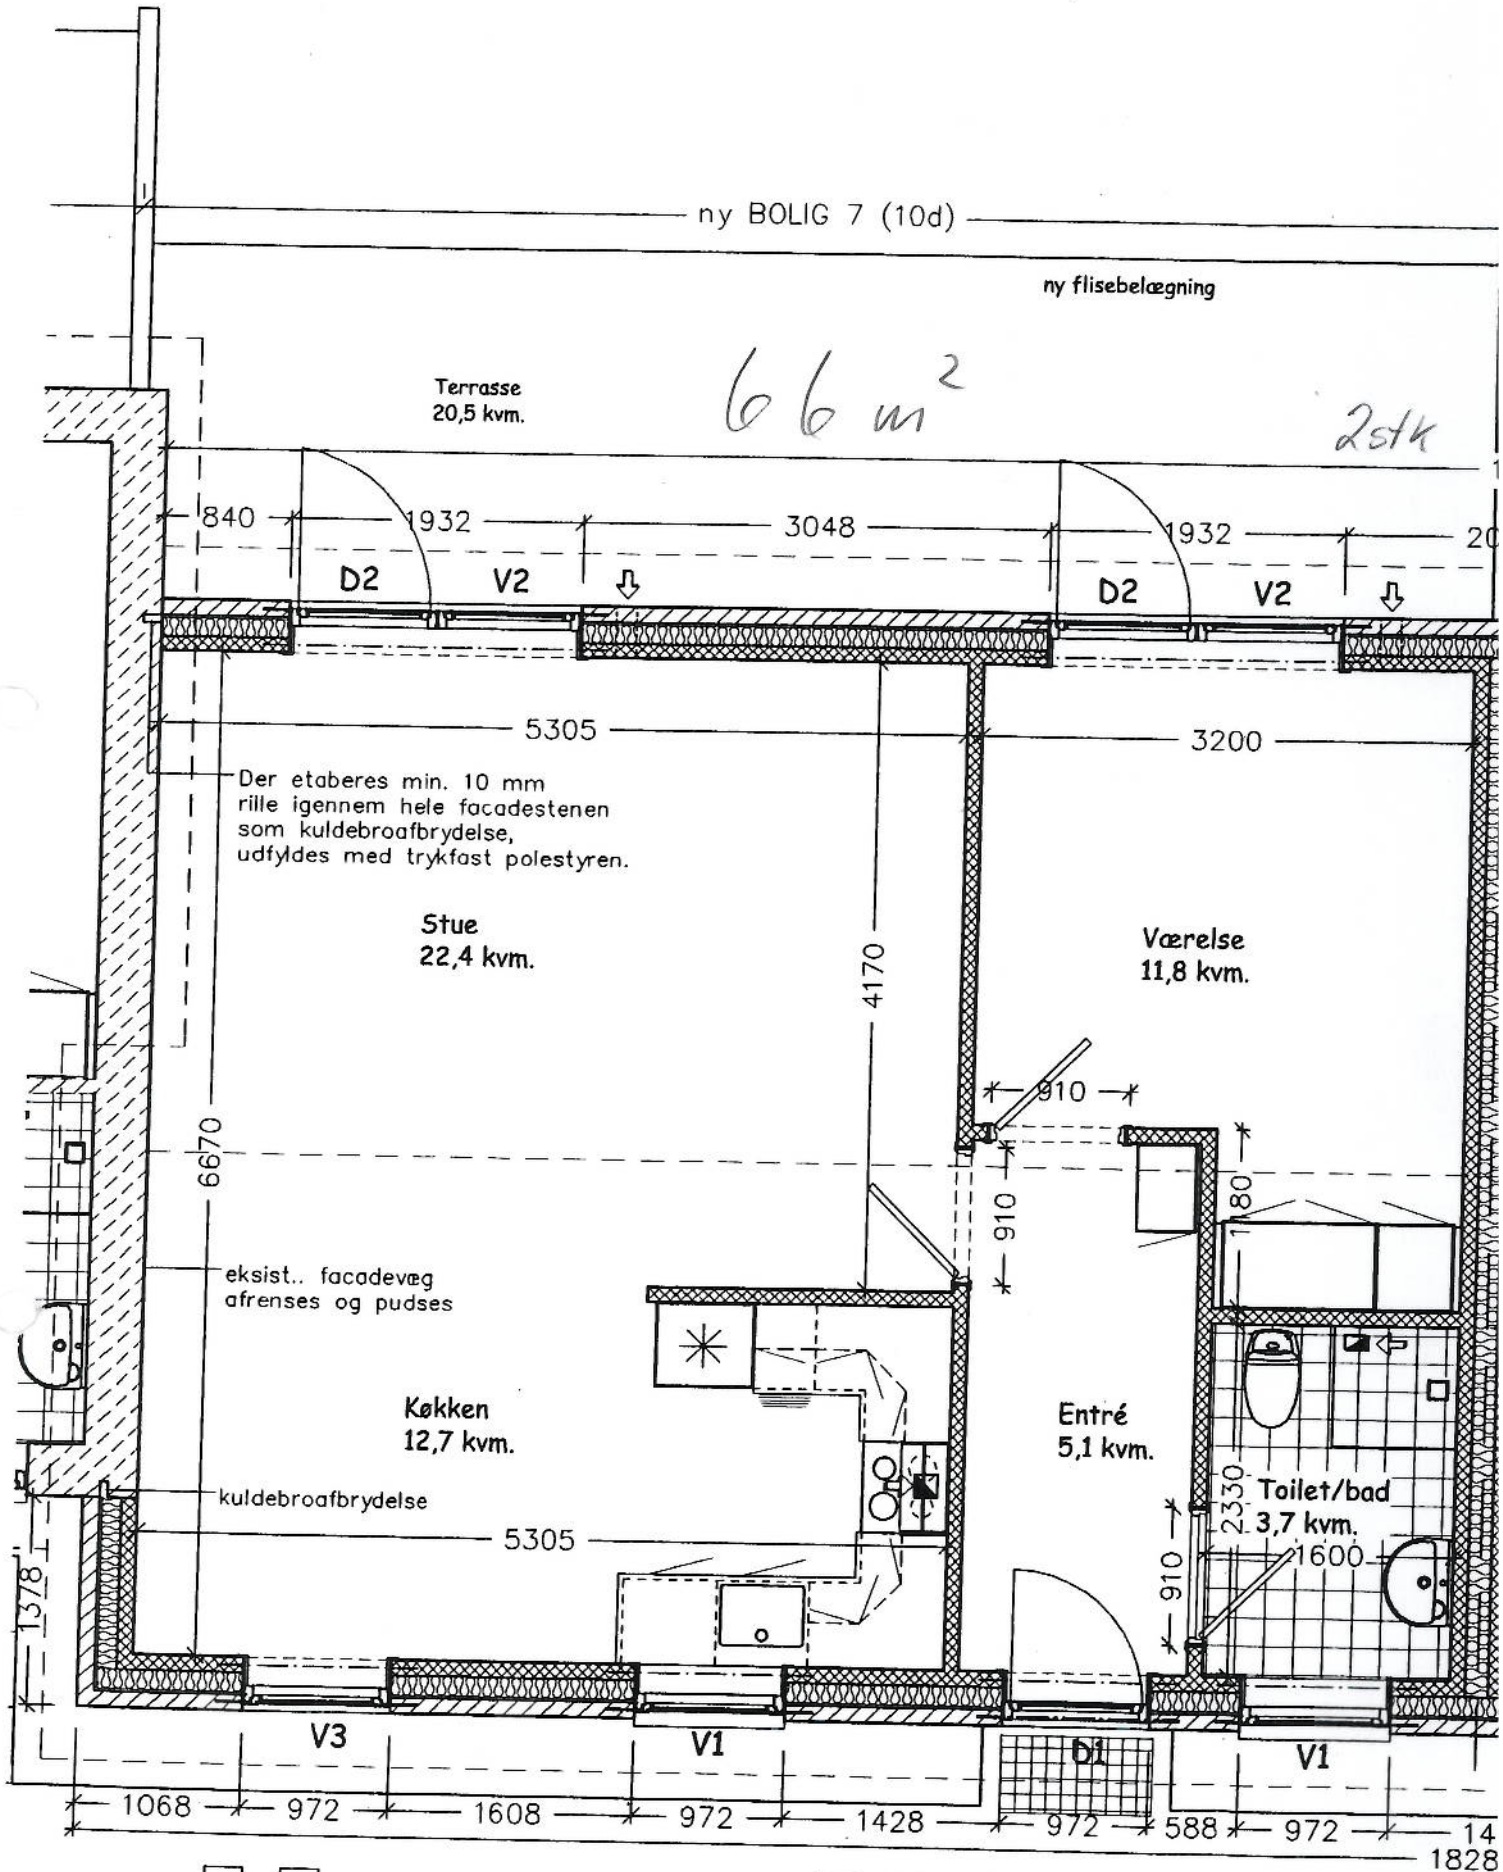

ny BOLIG 7 (10d)

ny flisebelægning

Terrasse
20,5 kvm.

66 m²

2stk

ny flisebelægning